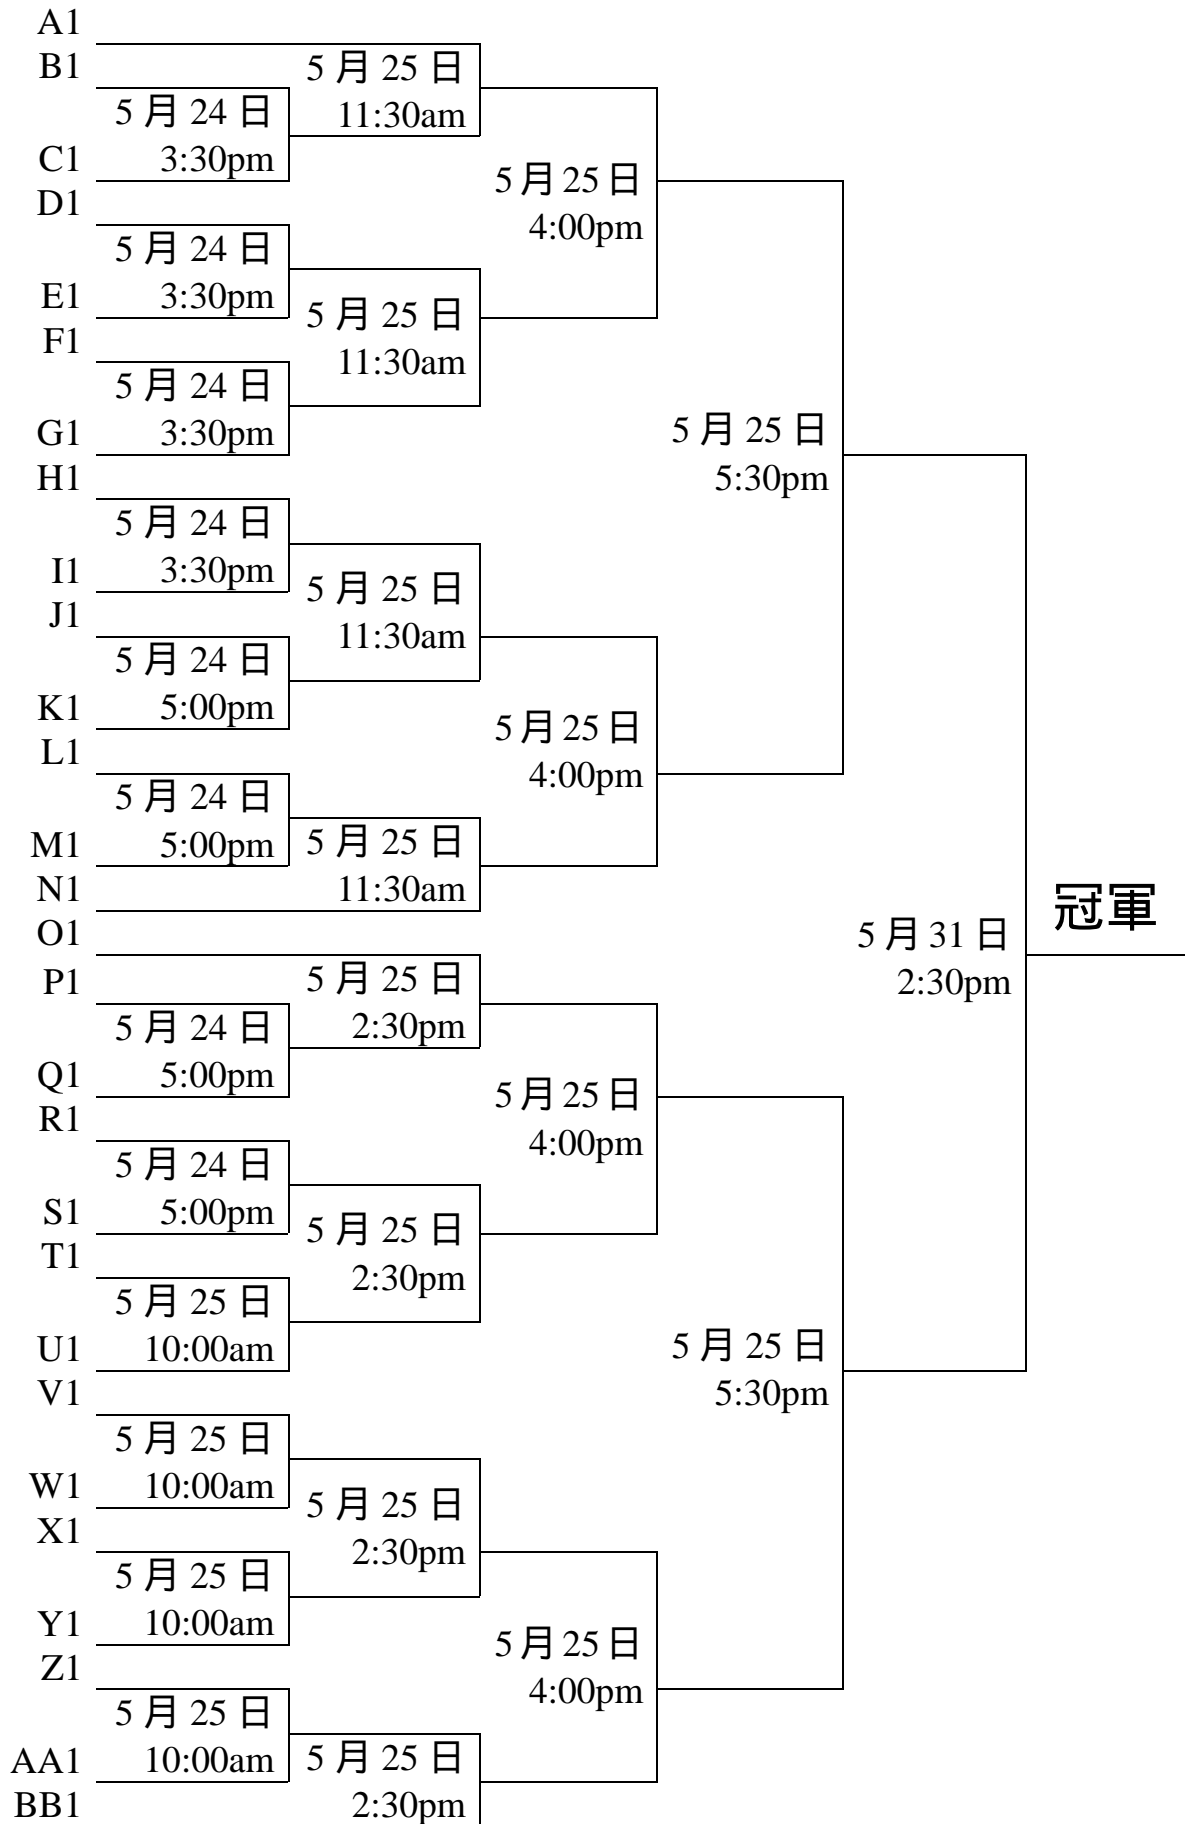

南華體育會主辦

第四十四屆全港公開校際男女乒乓球團體賽複/決賽表

中學/專上 (男子組)