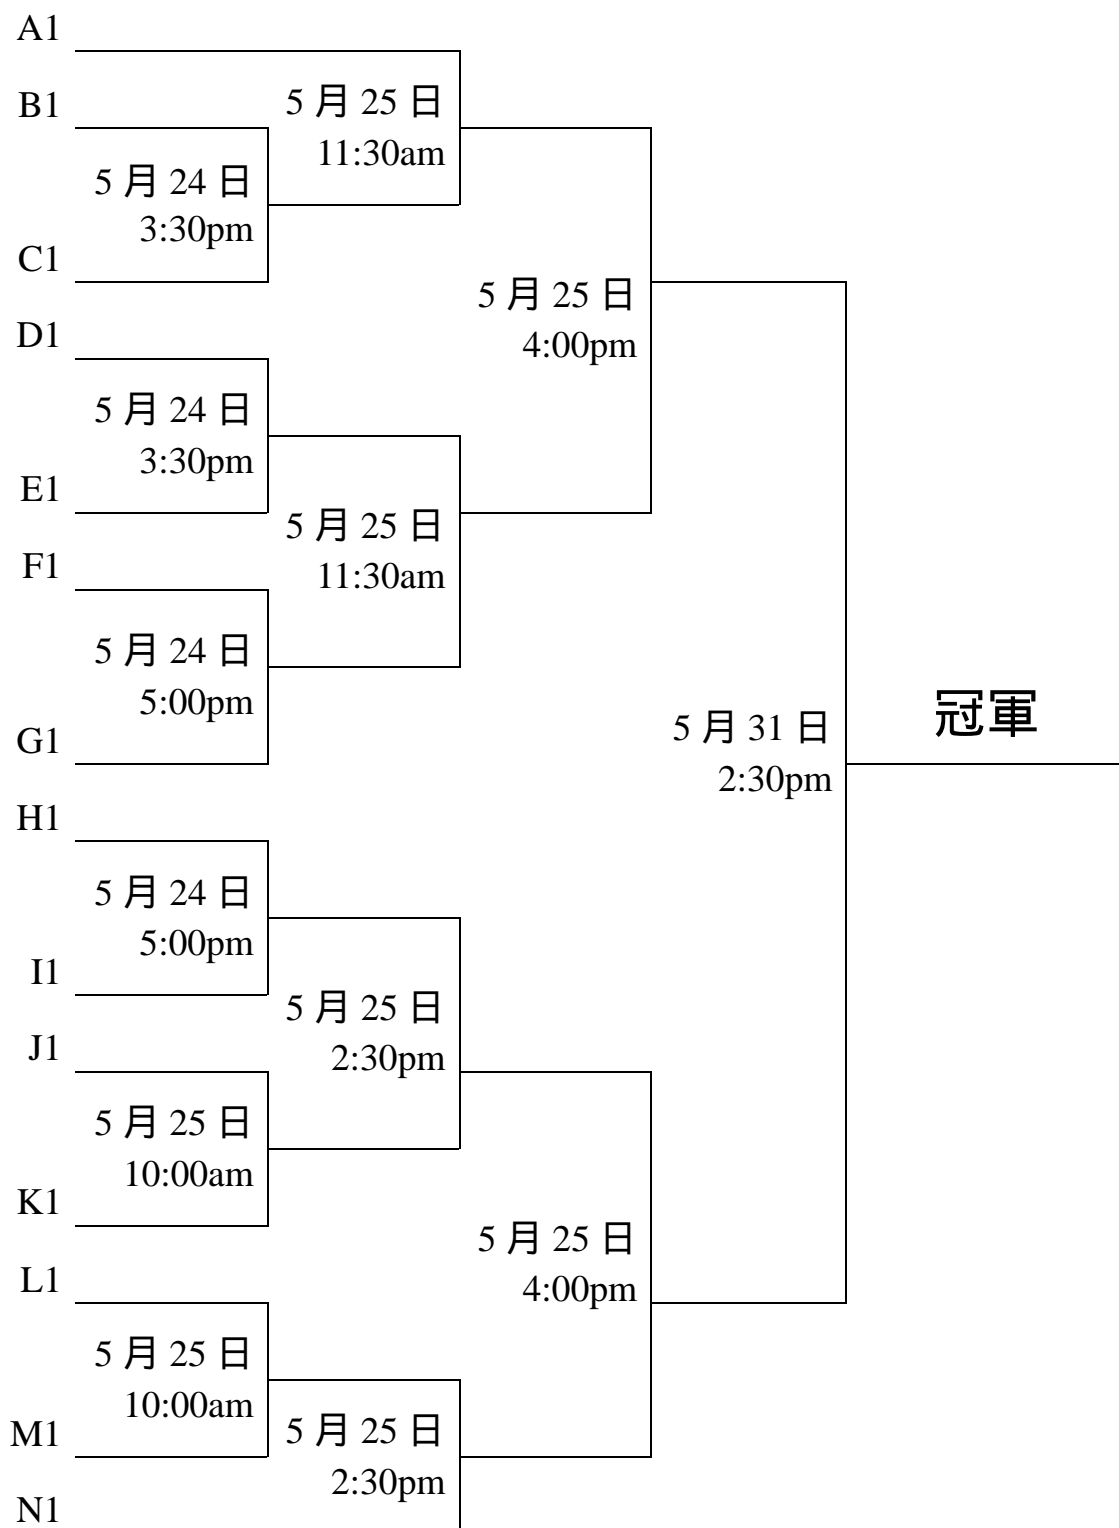

南華體育會主辦
第四十四屆全港公開校際男女乒乓球團體賽複/決賽表
中學/專上 (女子組)