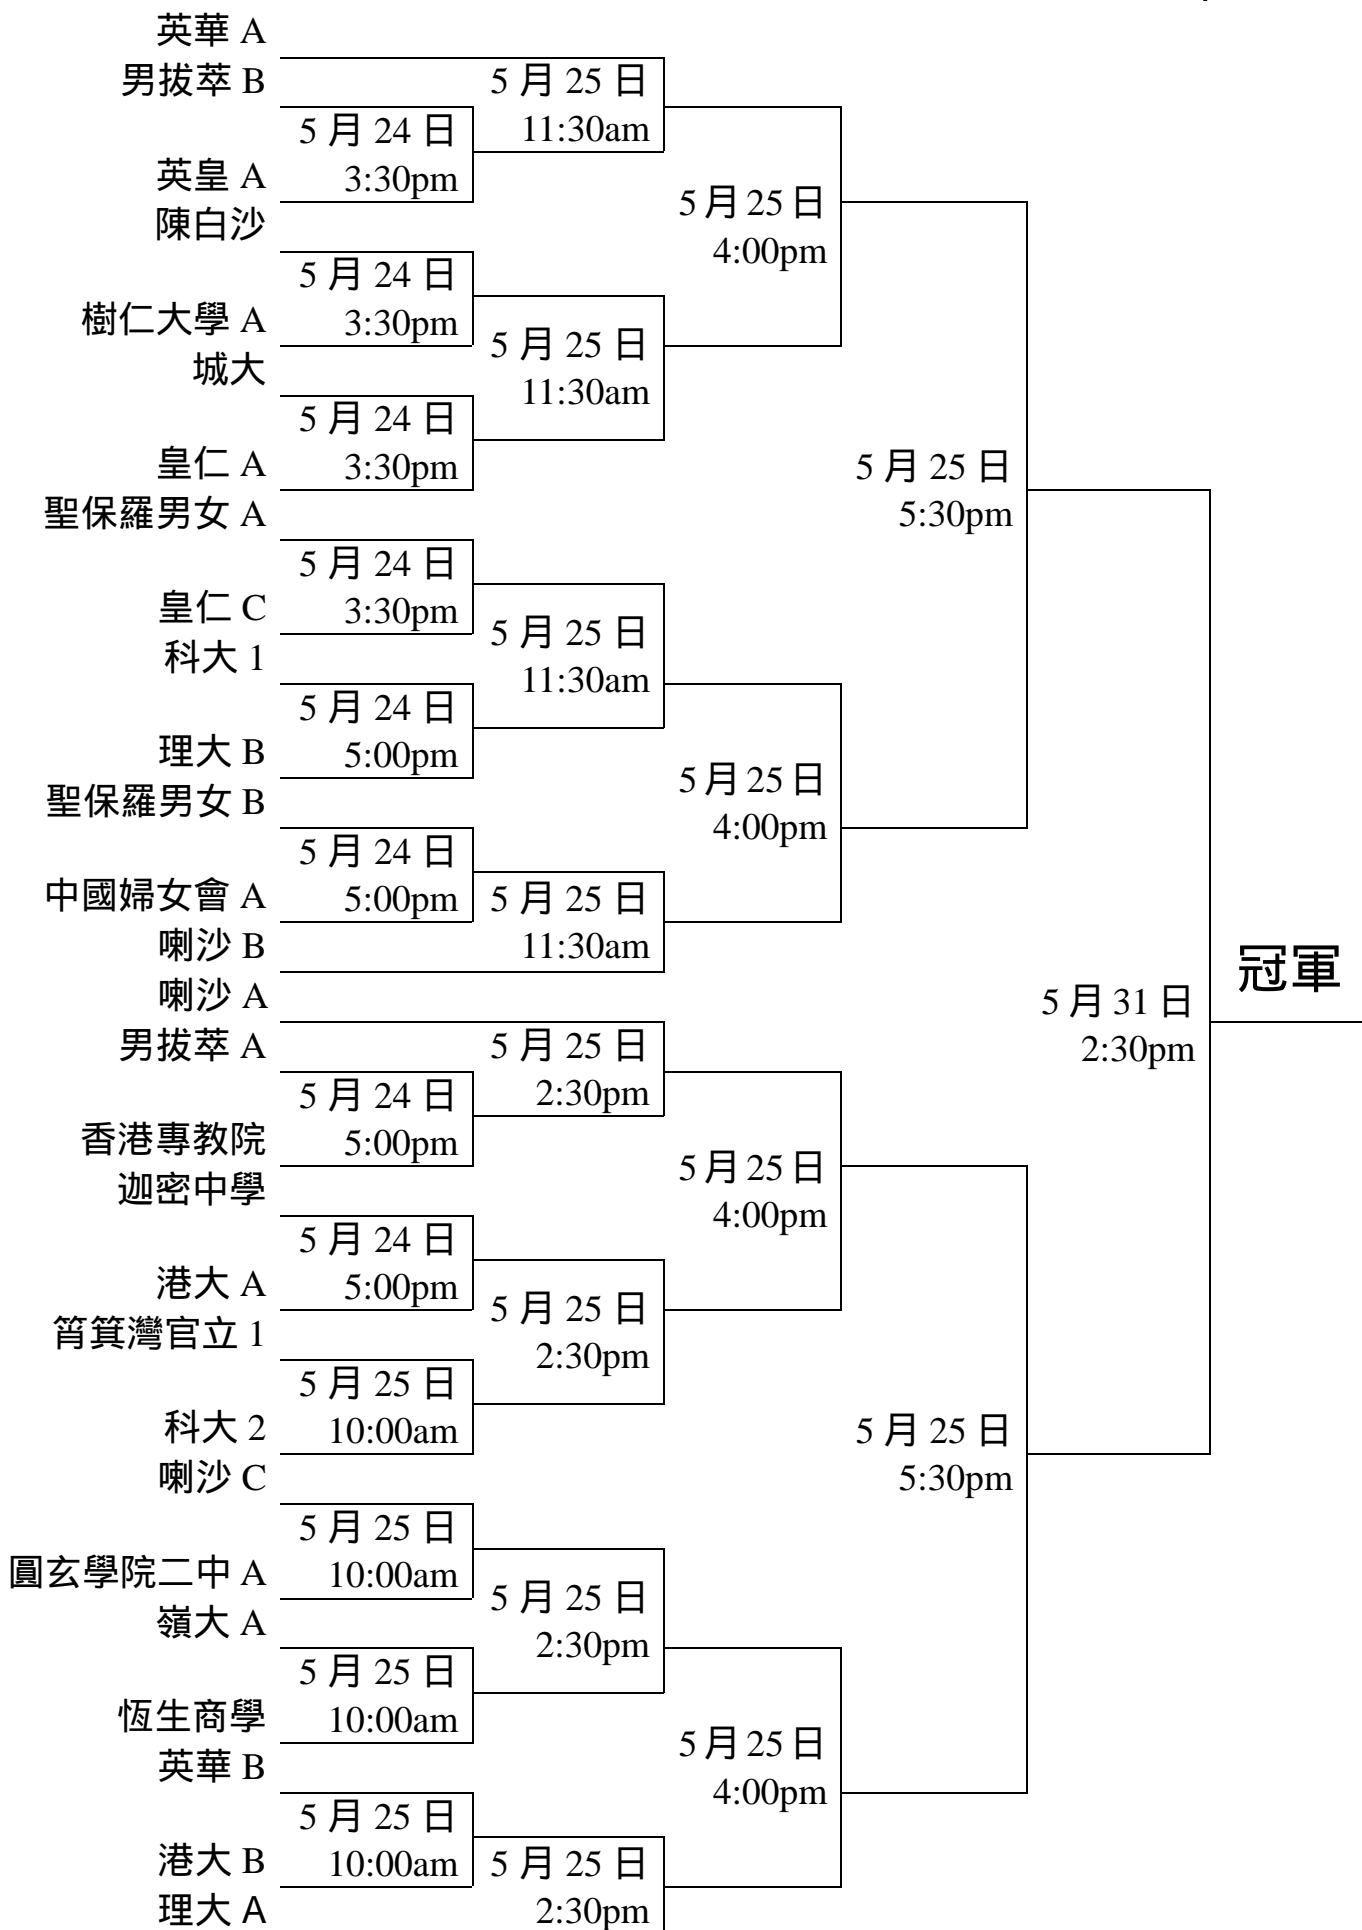

南華體育會主辦

第四十四屆全港公開校際男女乒乓球團體賽複/決賽表

中學/專上 (男子組)