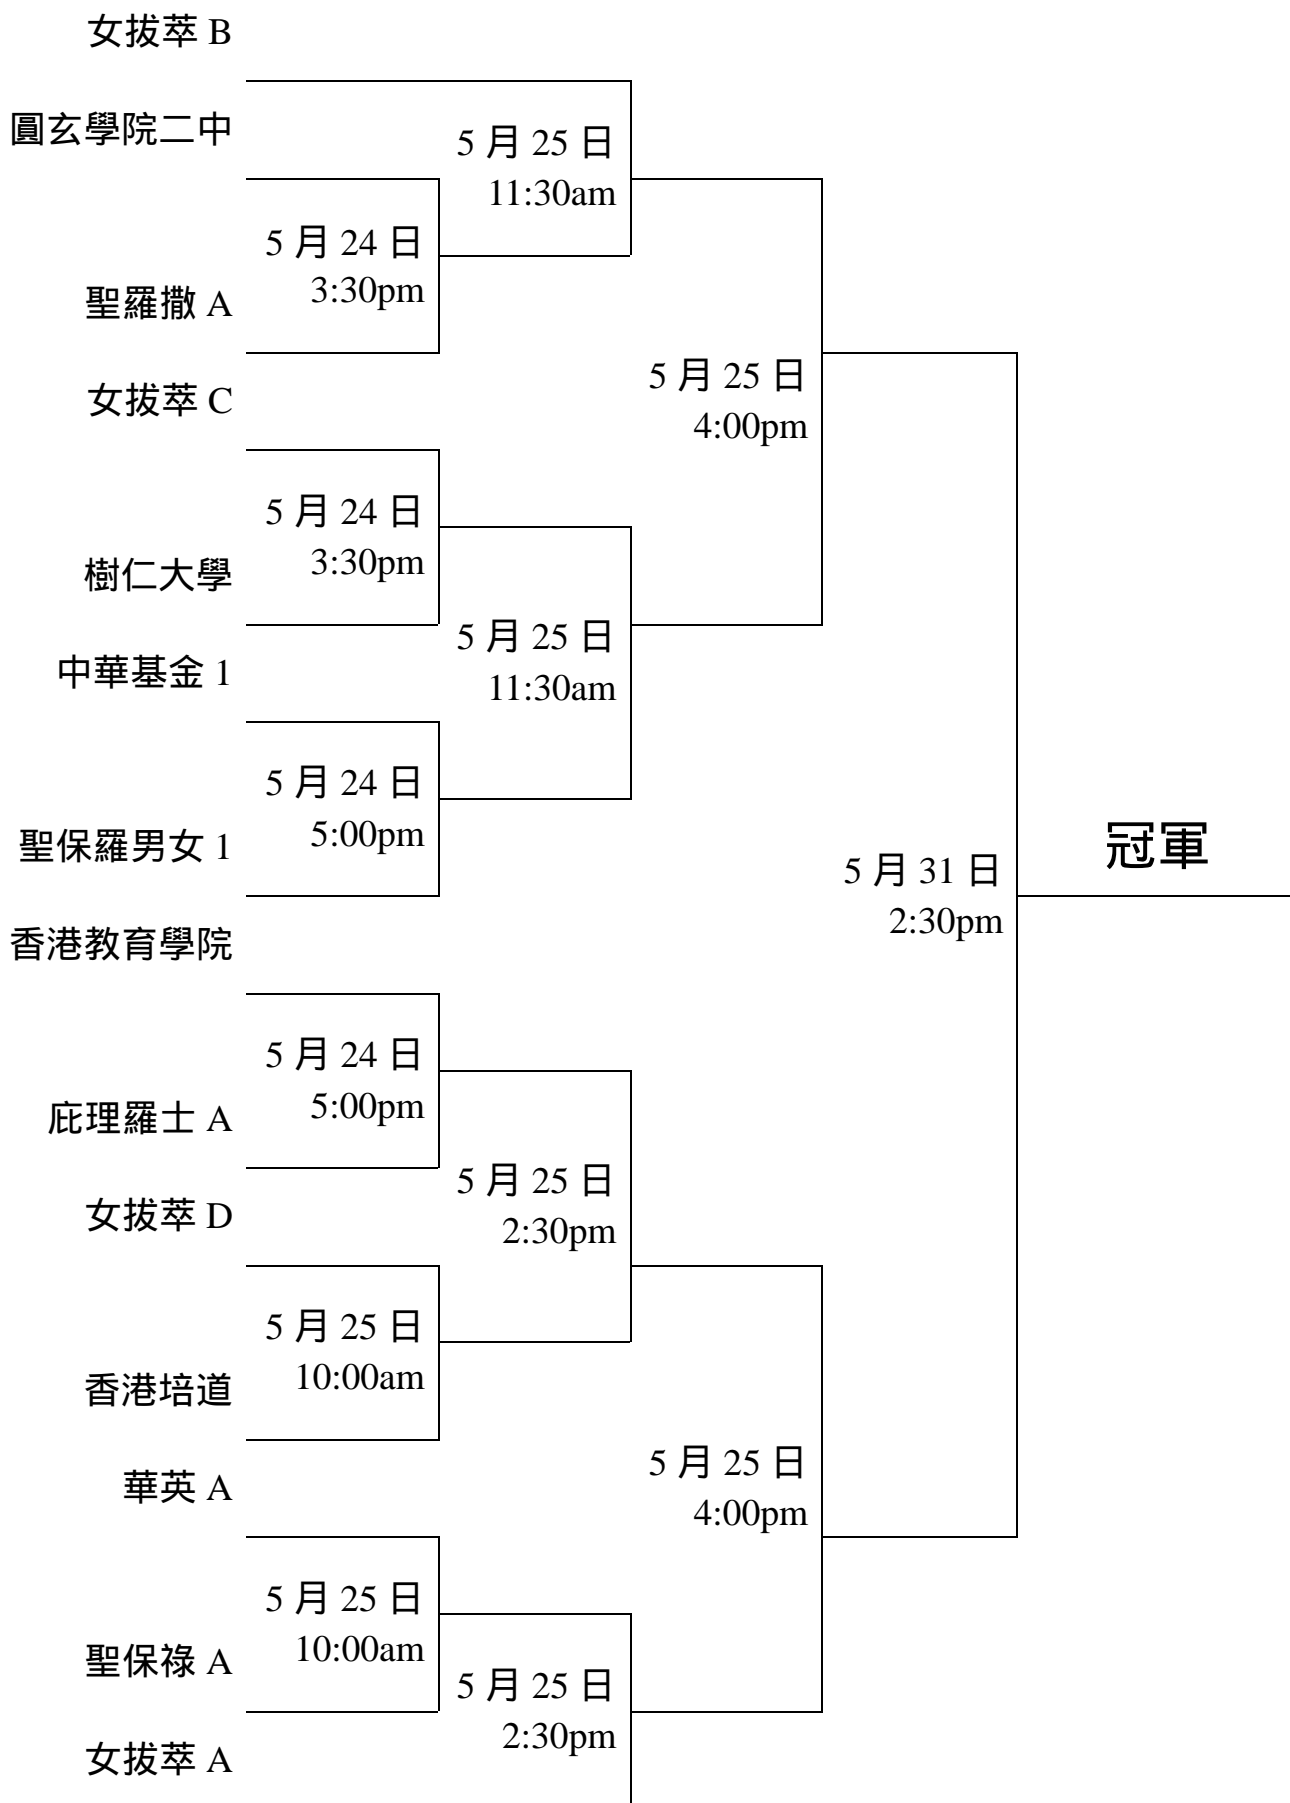

南華體育會主辦

第四十四屆全港公開校際男女乒乓球團體賽複/決賽表

中學/專上 (女子組)